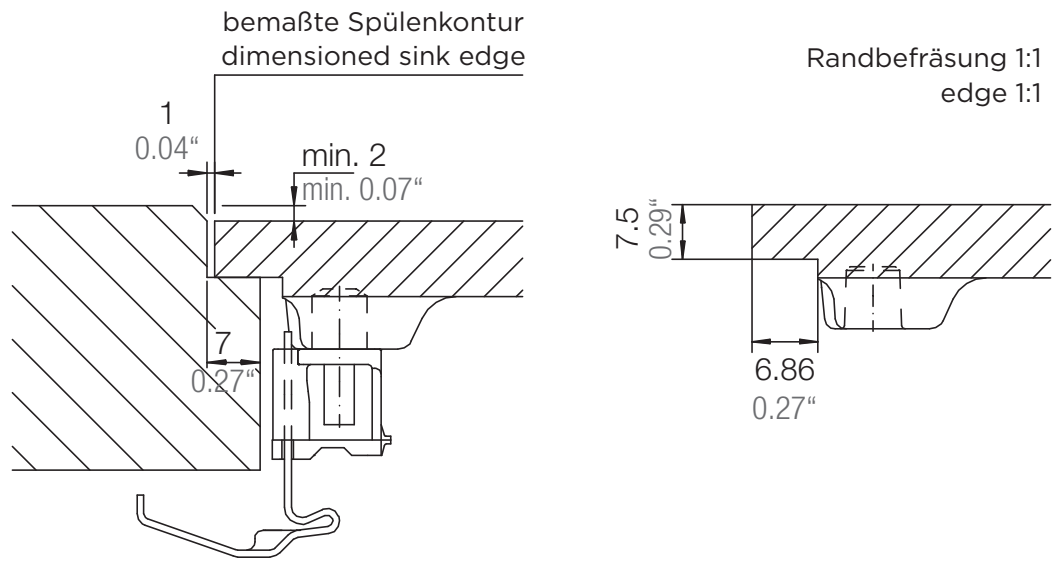

SCHOCK

CRISTADUR®

WATERFALL D-100

Einbau in 45er Unterschrank möglich
Ausschnitt der Seitenwand erforderlich
Installation in 17.7 inch cabinet is possible
but the side wall needs a small cutout.

Installation: Von oben / topmount
Ausschnitt / cut-out

Installation: Unterbau / undermount
Ausschnitt / cut-out

SCHOCK

CRISTADUR®

WATERFALL D-100

Detail: Flächenbündig / flush-mount

Installation: Flächenbündig / flush-mount
Ausschnitt / cut-out

MASSANGABEN / MEASUREMENTS IN MM / INCH