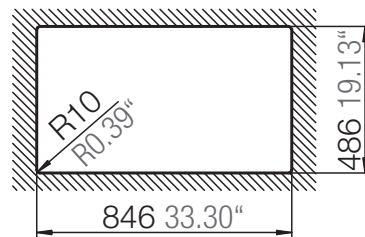

SCHOCK

CRISTADUR®

WATERFALL D-100

Einbau in 45er Unterschrank möglich
Ausschnitt der Seitenwand erforderlich
Installation in 17.7 inch cabinet is possible
but the side wall needs a small cutout.

Installation: Von oben / topmount
Ausschnitt / cut-out

Installation: Unterbau / undermount
Ausschnitt / cut-out

SCHOCK

CRISTADUR®

WATERFALL D-100

Detail: Flächenbündig / flush-mount

Installation: Flächenbündig / flush-mount
Ausschnitt / cut-out

MASSANGABEN / MEASUREMENTS IN MM / INCH