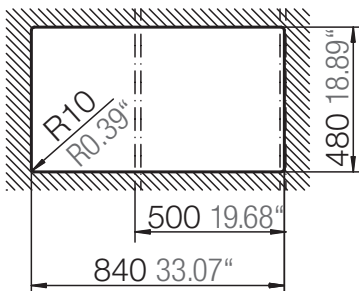

SCHOCK

CRISTADUR®

WATERFALL D-100

Einbau in 45er Unterschrank möglich
Ausschnitt der Seitenwand erforderlich
Installation in 17.7 inch cabinet is possible
but the side wall needs a small cutout.

Installation: Von oben / topmount
Ausschnitt / cut-out

Installation: Unterbau / undermount
Ausschnitt / cut-out

SCHOCK

CRISTADUR®

WATERFALL D-100

Detail: Flächenbündig / flush-mount

Installation: Flächenbündig / flush-mount
Ausschnitt / cut-out

MASSANGABEN / MEASUREMENTS IN MM / INCH