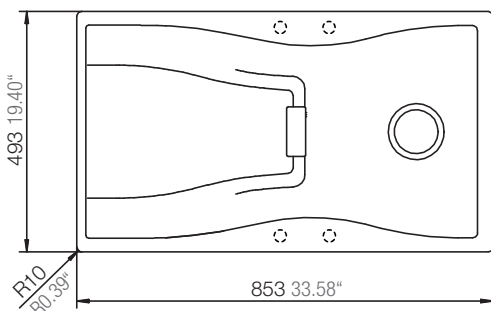

SCHOCK

CRISTADUR®

WATERFALL D-100

Einbau in 45er Unterschrank möglich
Ausschnitt der Seitenwand erforderlich
Installation in 17.7 inch cabinet is possible
but the side wall needs a small cutout.

Installation: Von oben / topmount
Ausschnitt / cut-out

Installation: Unterbau / undermount
Ausschnitt / cut-out

SCHOCK

CRISTADUR®

WATERFALL D-100

Detail: Flächenbündig / flush-mount

Installation: Flächenbündig / flush-mount
Ausschnitt / cut-out

MASSANGABEN / MEASUREMENTS IN MM / INCH