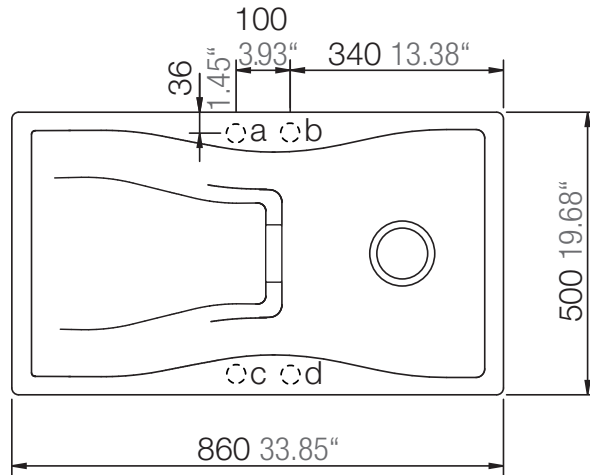

SCHOCK

CRISTADUR®

WATERFALL D-100

Einbau in 45er Unterschrank möglich
Ausschnitt der Seitenwand erforderlich
Installation in 17.7 inch cabinet is possible
but the side wall needs a small cutout.

Installation: Von oben / topmount
Ausschnitt / cut-out

Installation: Unterbau / undermount
Ausschnitt / cut-out

SCHOCK

CRISTADUR®

WATERFALL D-100

Detail: Flächenbündig / flush-mount

Installation: Flächenbündig / flush-mount
Ausschnitt / cut-out

MASSANGABEN / MEASUREMENTS IN MM / INCH