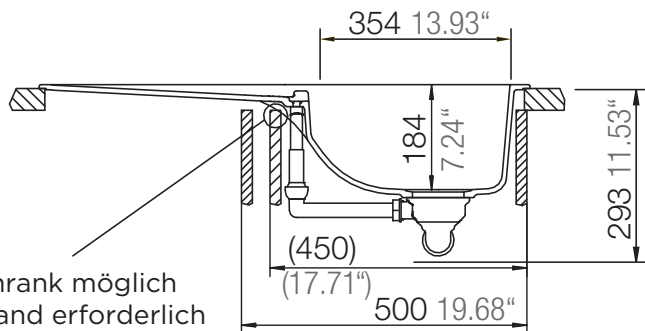

SCHOCK

CRISTADUR®

WATERFALL D-100

Einbau in 45er Unterschrank möglich
Ausschnitt der Seitenwand erforderlich
Installation in 17.7 inch cabinet is possible
but the side wall needs a small cutout.

Installation: Von oben / topmount
Ausschnitt / cut-out

Installation: Unterbau / undermount
Ausschnitt / cut-out

SCHOCK

CRISTADUR®

WATERFALL D-100

Detail: Flächenbündig / flush-mount

Installation: Flächenbündig / flush-mount
Ausschnitt / cut-out

MASSANGABEN / MEASUREMENTS IN MM / INCH