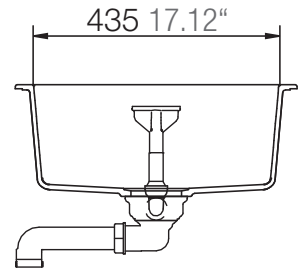

SCHOCK

CRISTADUR®

WATERFALL D-100

Einbau in 45er Unterschrank möglich
Ausschnitt der Seitenwand erforderlich
Installation in 17.7 inch cabinet is possible
but the side wall needs a small cutout.

Installation: Von oben / topmount
Ausschnitt / cut-out

Installation: Unterbau / undermount
Ausschnitt / cut-out

SCHOCK

CRISTADUR®

WATERFALL D-100

Detail: Flächenbündig / flush-mount

Installation: Flächenbündig / flush-mount
Ausschnitt / cut-out

MASSANGABEN / MEASUREMENTS IN MM / INCH